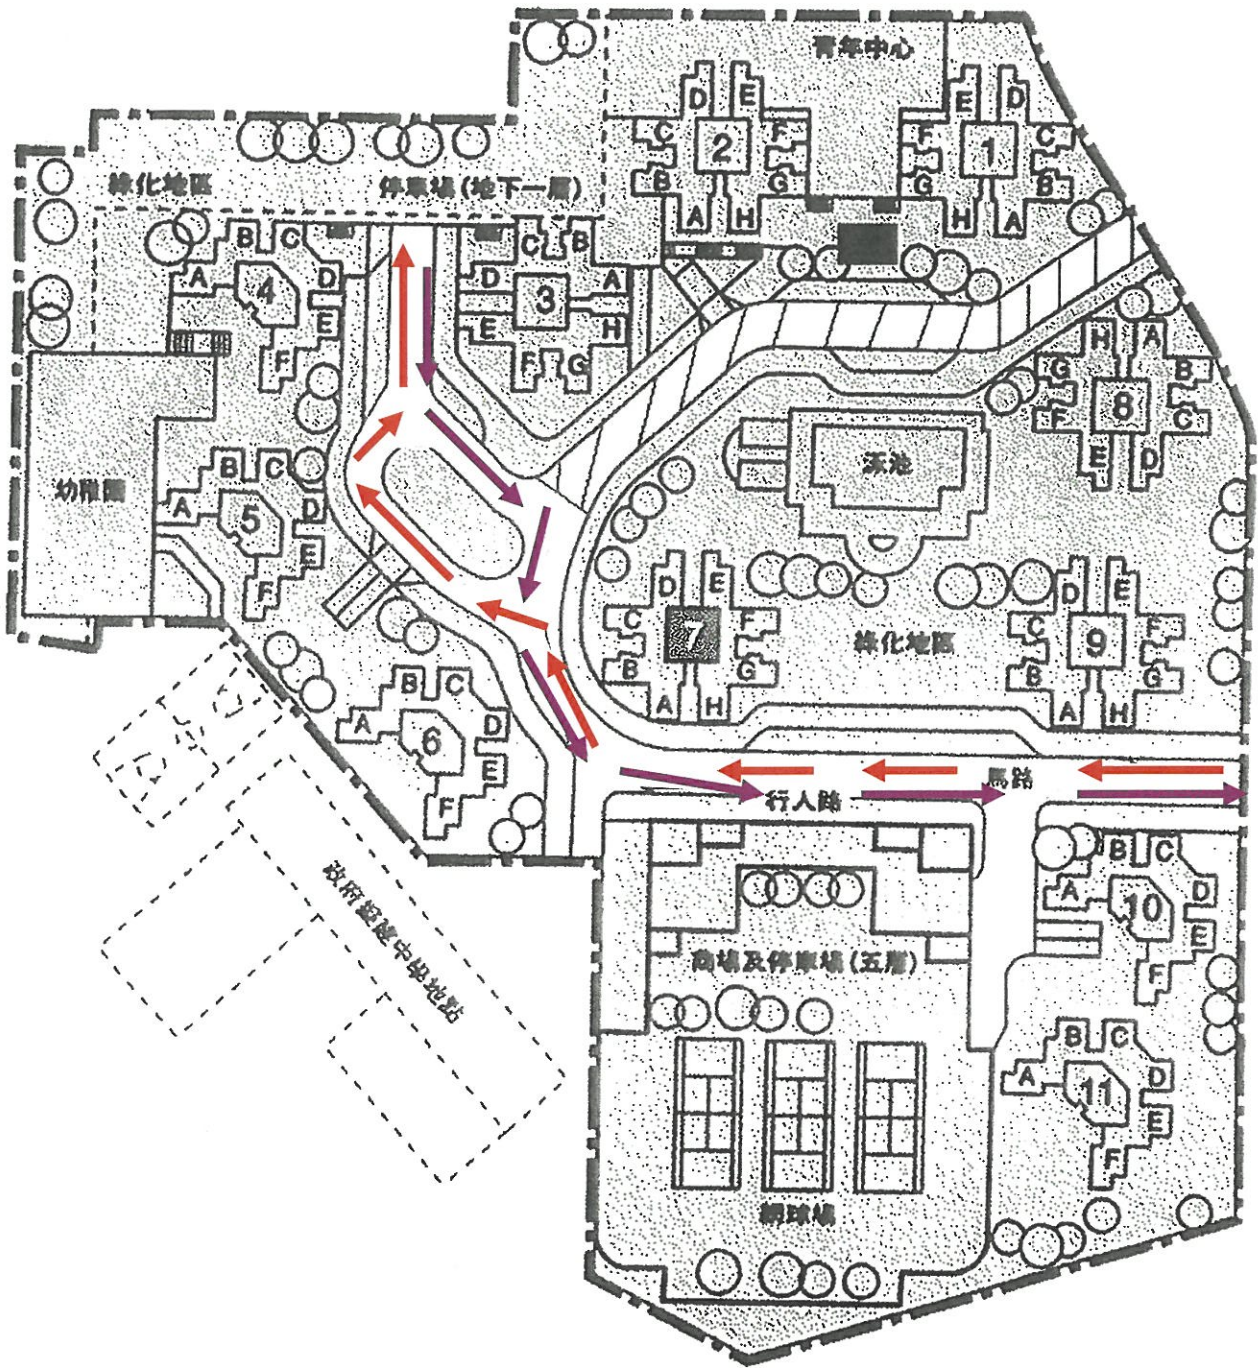

通告 Notice

檔案編號：THG2/N066/25

為籌備及舉行【金蛇賀歲慶新春】舞獅活動，故此第1、2及3座對開至出口前之行車路，將於下列時間暫時封閉，封閉區域請參見附圖。屆時入口處至第3座迴旋處之行車路，將由單向行車改為雙向行車，封路期間所有車輛必須利用入口處離開。

日期：二零二五年二月九日(星期日)
時間：上午八時三十分至下午一時

大興花園第二期管理處 謹啟

2025年2月4日

通告張貼至工作完成

屯門大興花園第二期 臨時行車路線圖

臨時封路位置

臨時行車路線